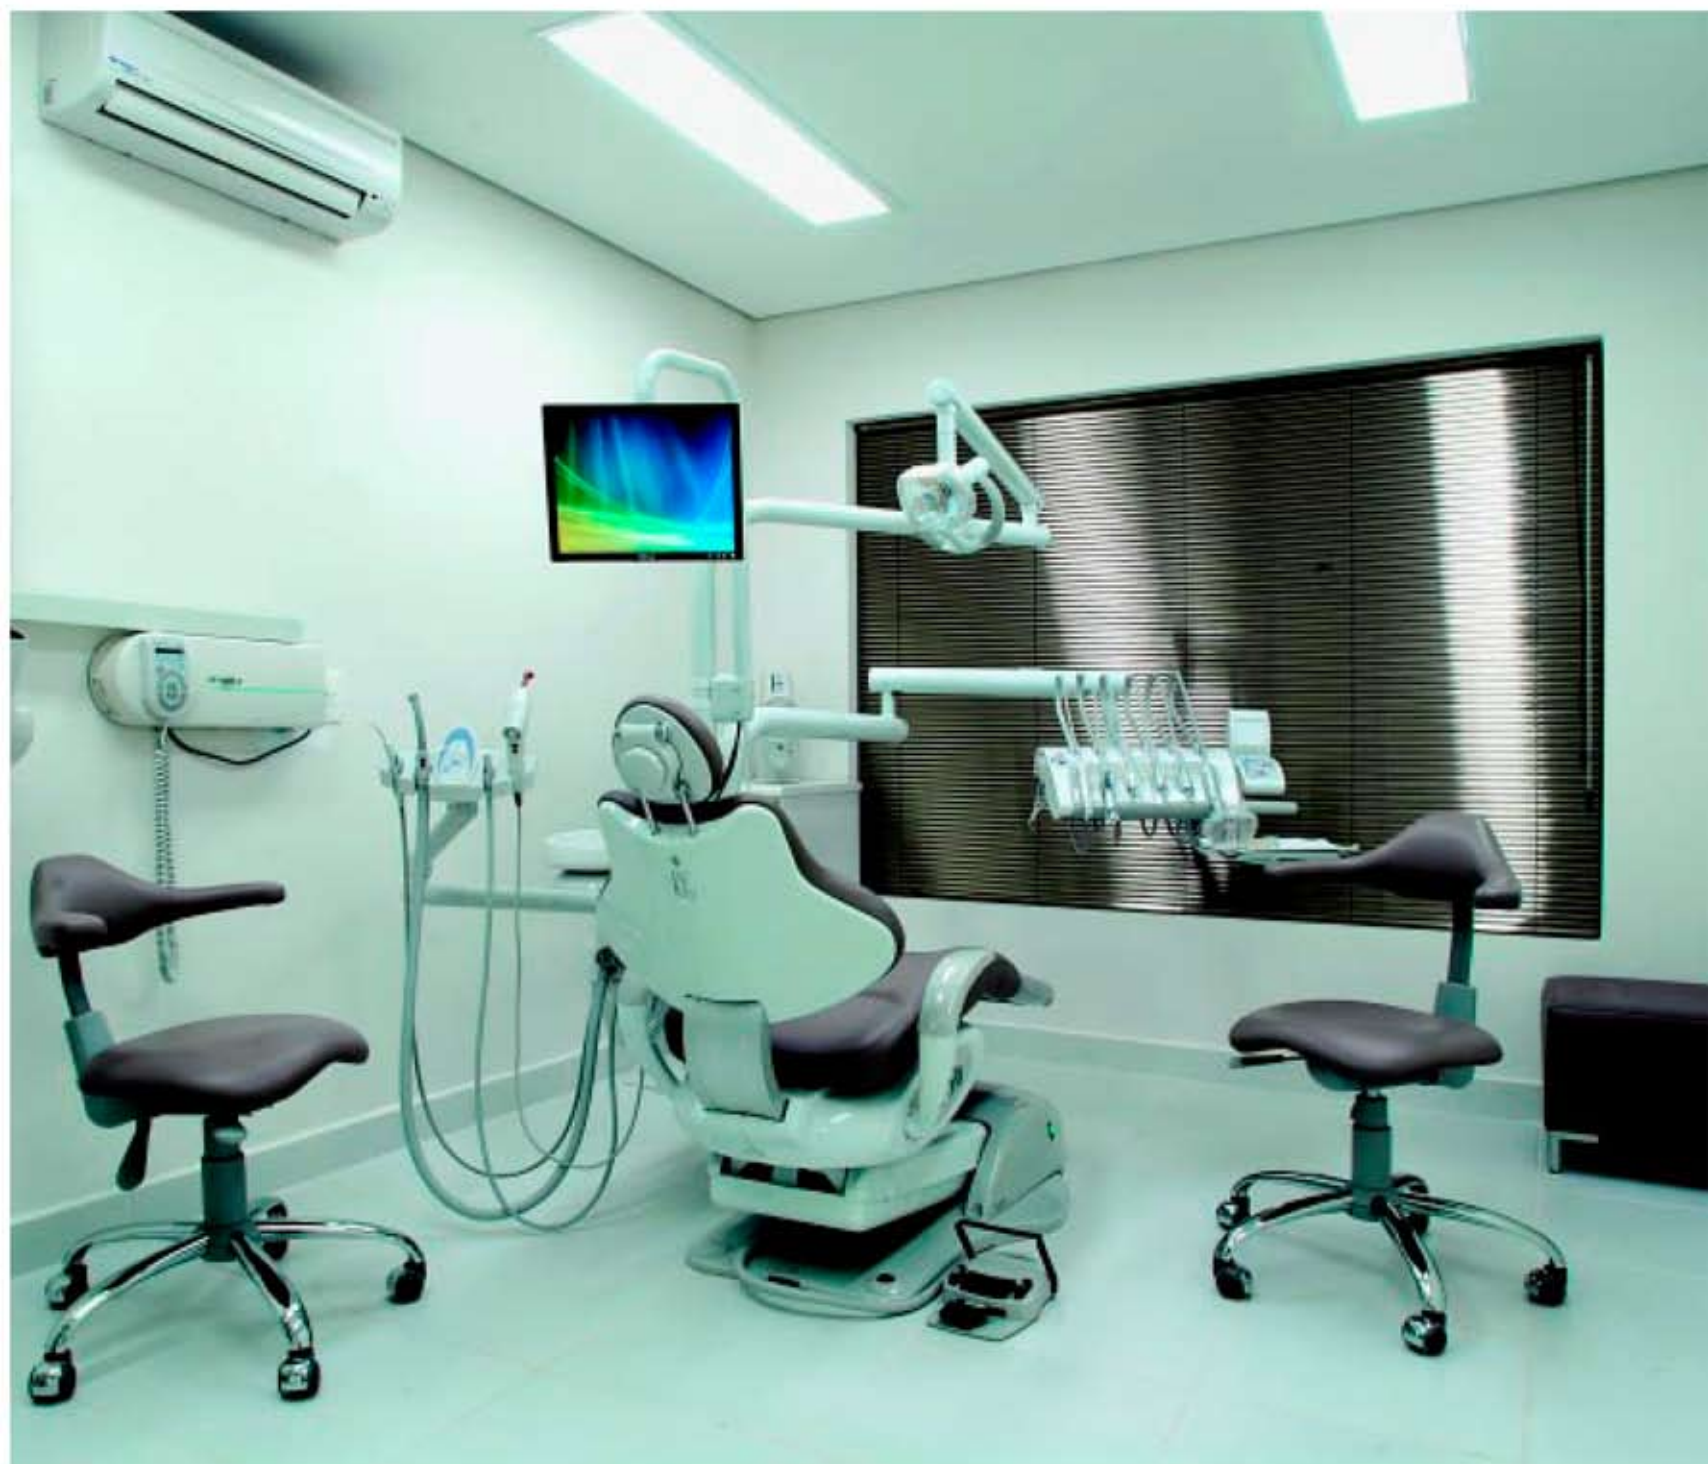

Projeto

Ateliê Oral – São Paulo

A nova clínica Ateliê Oral surge do desafio de criar um espaço em que a odontologia é elevada ao posto de tratamento de beleza. O projeto arquitetônico de 1.000,00 m² foi inteiramente adequado às necessidades técnicas de uma clínica de alto padrão, abrigando doze consultórios altamente tecnológicos, recepção, além de salas de esterilização, reunião, convivência para dentistas, estética, Vips e amplo espaço de estar com bar. Na criação dos ambientes, a equipe teve a preocupação de facilitar o acesso e circulação de deficientes físicos dentro da clínica.

Somatória de conforto
e funcionalidade na criação
de uma clínica acolhedora
e personalizada.

Mauricio
Queiroz

A maior exigência do projeto foi conciliar conforto, funcionalidade e privacidade para o público. As áreas de circulação foram separadas, de forma que um cliente possa entrar por uma passagem paralela e ser encaminhado diretamente até uma das salas vip ou consultório, tendo sua identidade preservada. Conforto e qualidade estão presentes também no mobiliário escolhido: painéis de nogueira e couro no living; vidro ebanizado e mármore *nero marquina* no bar; sofás e poltronas revestidos em tecidos tramados; além do couro e camurça com texturas agradáveis ao toque estão dispostos por toda a clínica.

O tecido em tom areia empregado nas cadeiras dos consultórios foi desenvolvido especificamente para o projeto, combinando com as persianas acobreadas. O resultado do trabalho arquitetônico foi a criação de um ambiente agradável, contemporâneo e elegante, que tem como ponto central a árvore nespereira de aproximadamente 40 anos, que está presente no living e traz o aconchego do lar para dentro da clínica.